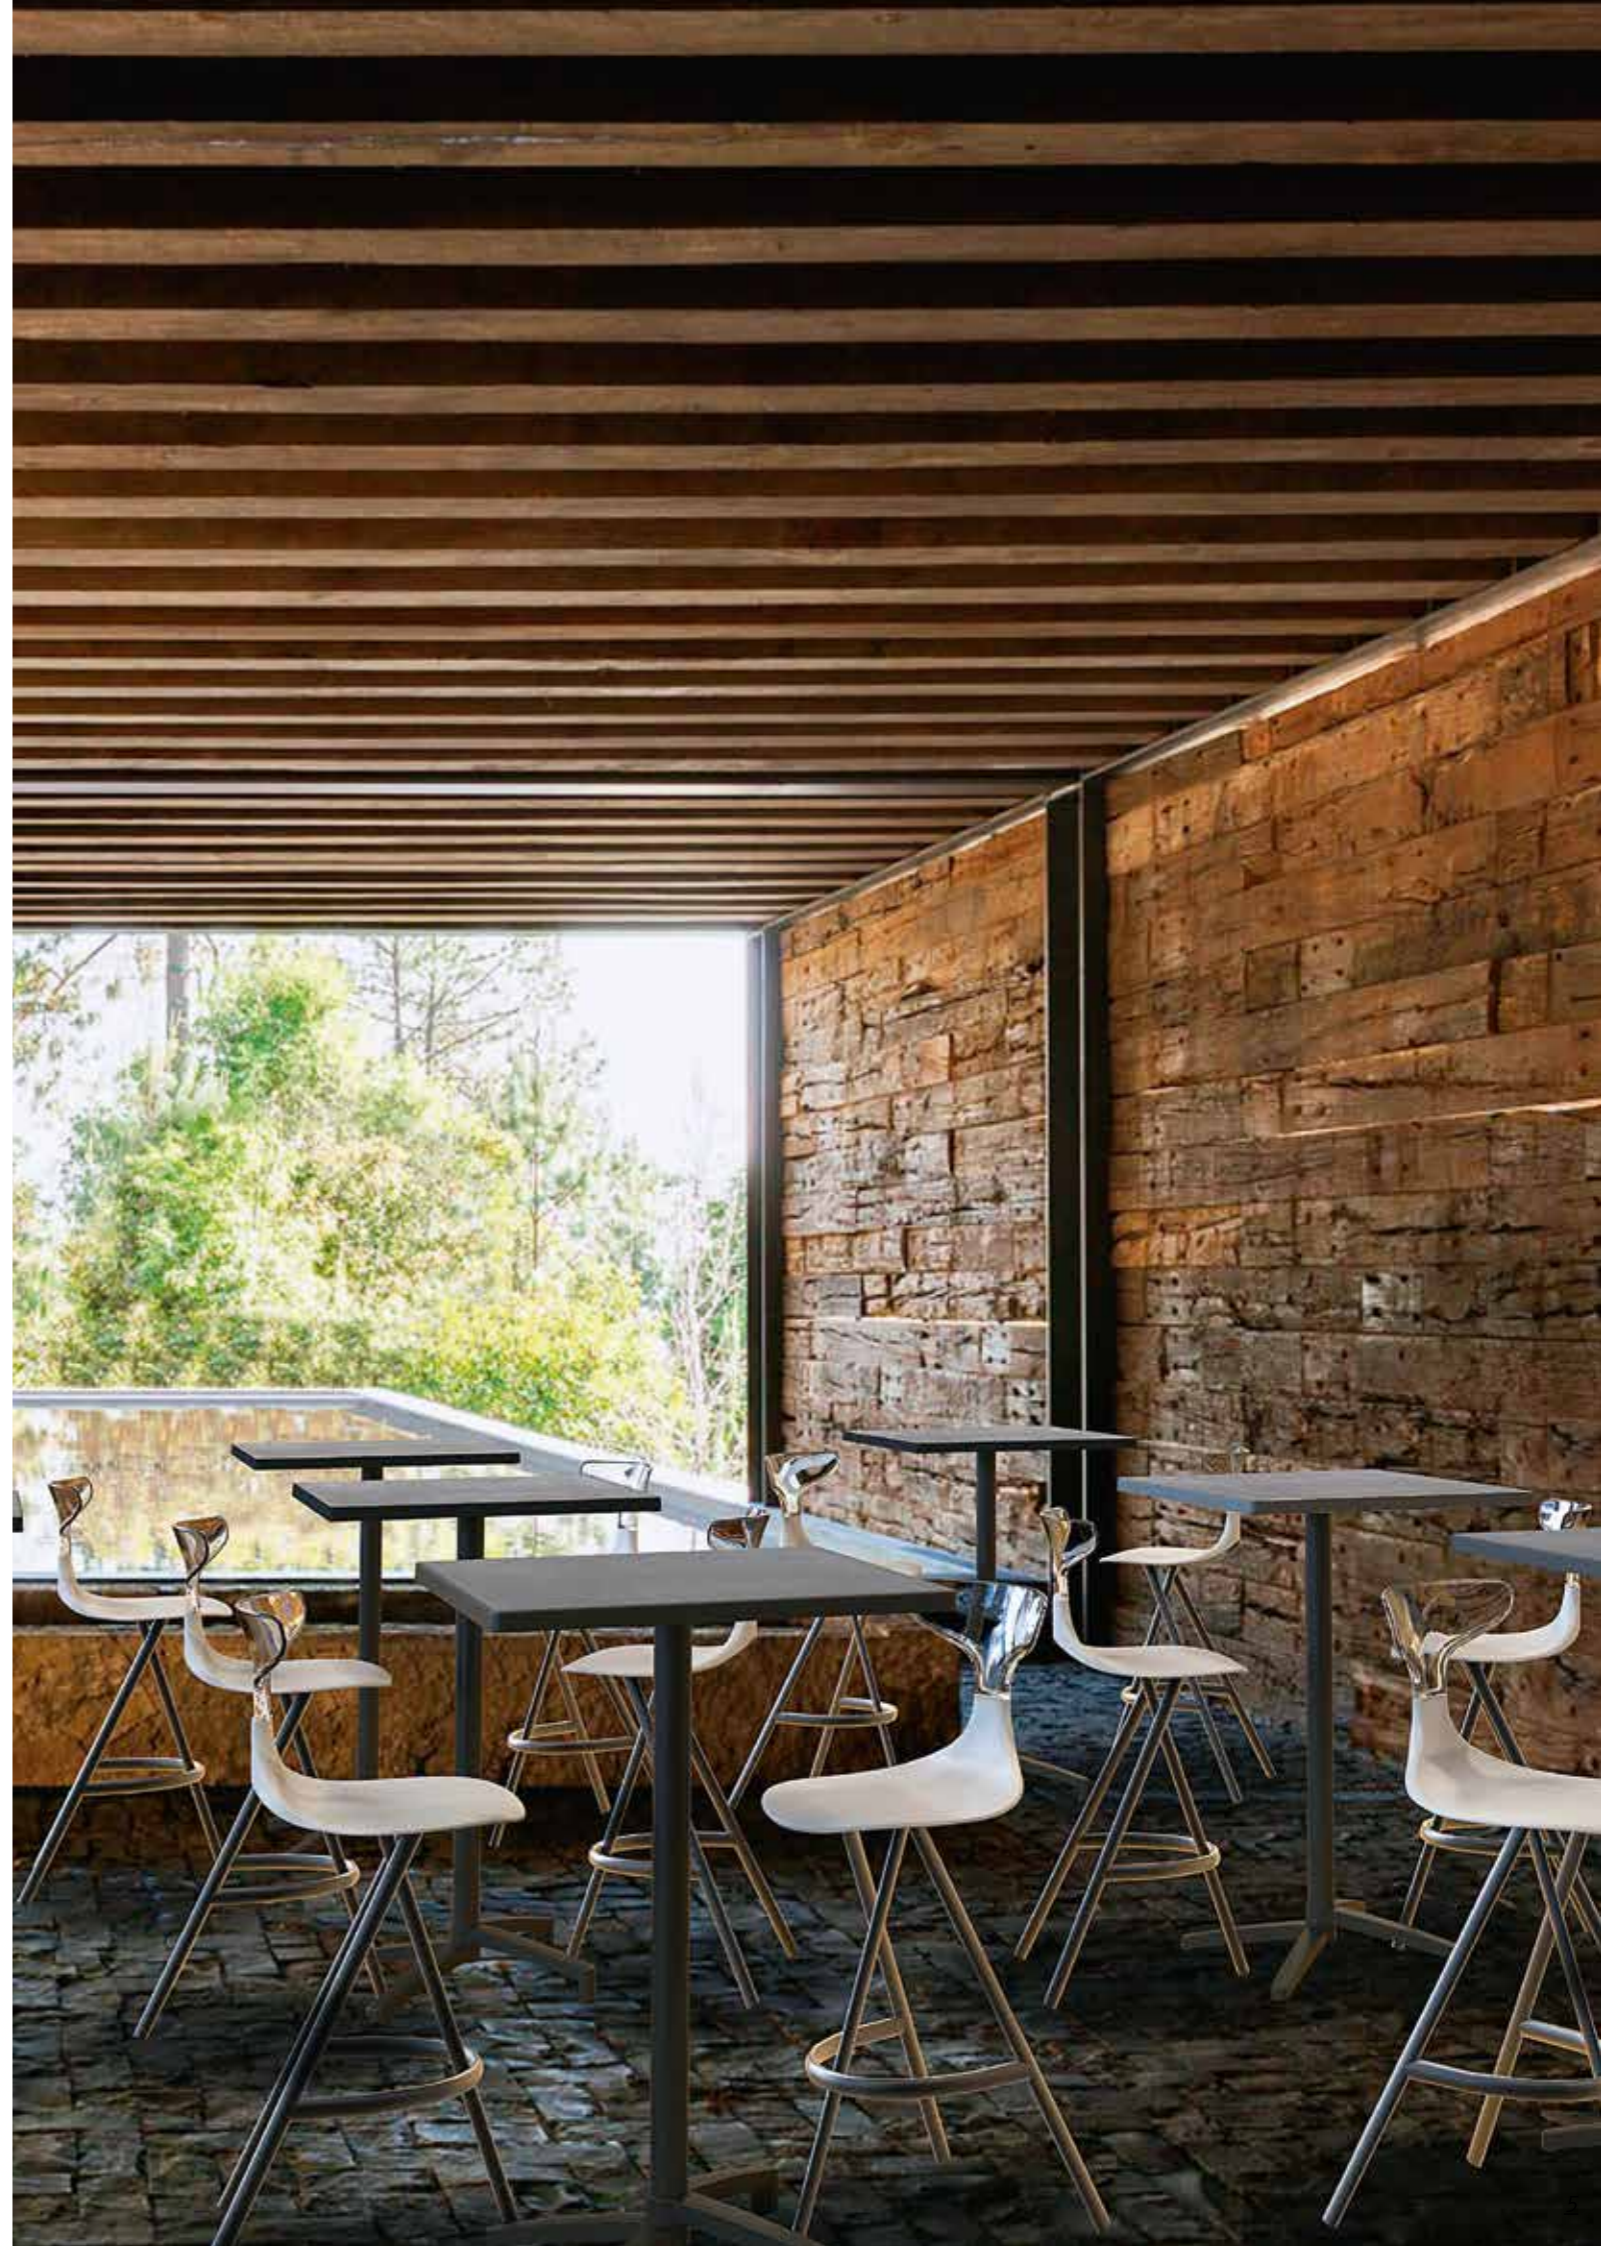

SQUARE è una serie di tavoli bistrot ideali sia per il ristorante che per l'outdoor nella bella finitura inox. Grazie alla forma quadrata del basamento che dà stabilità, può ospitare piani rotondi e quadrati.