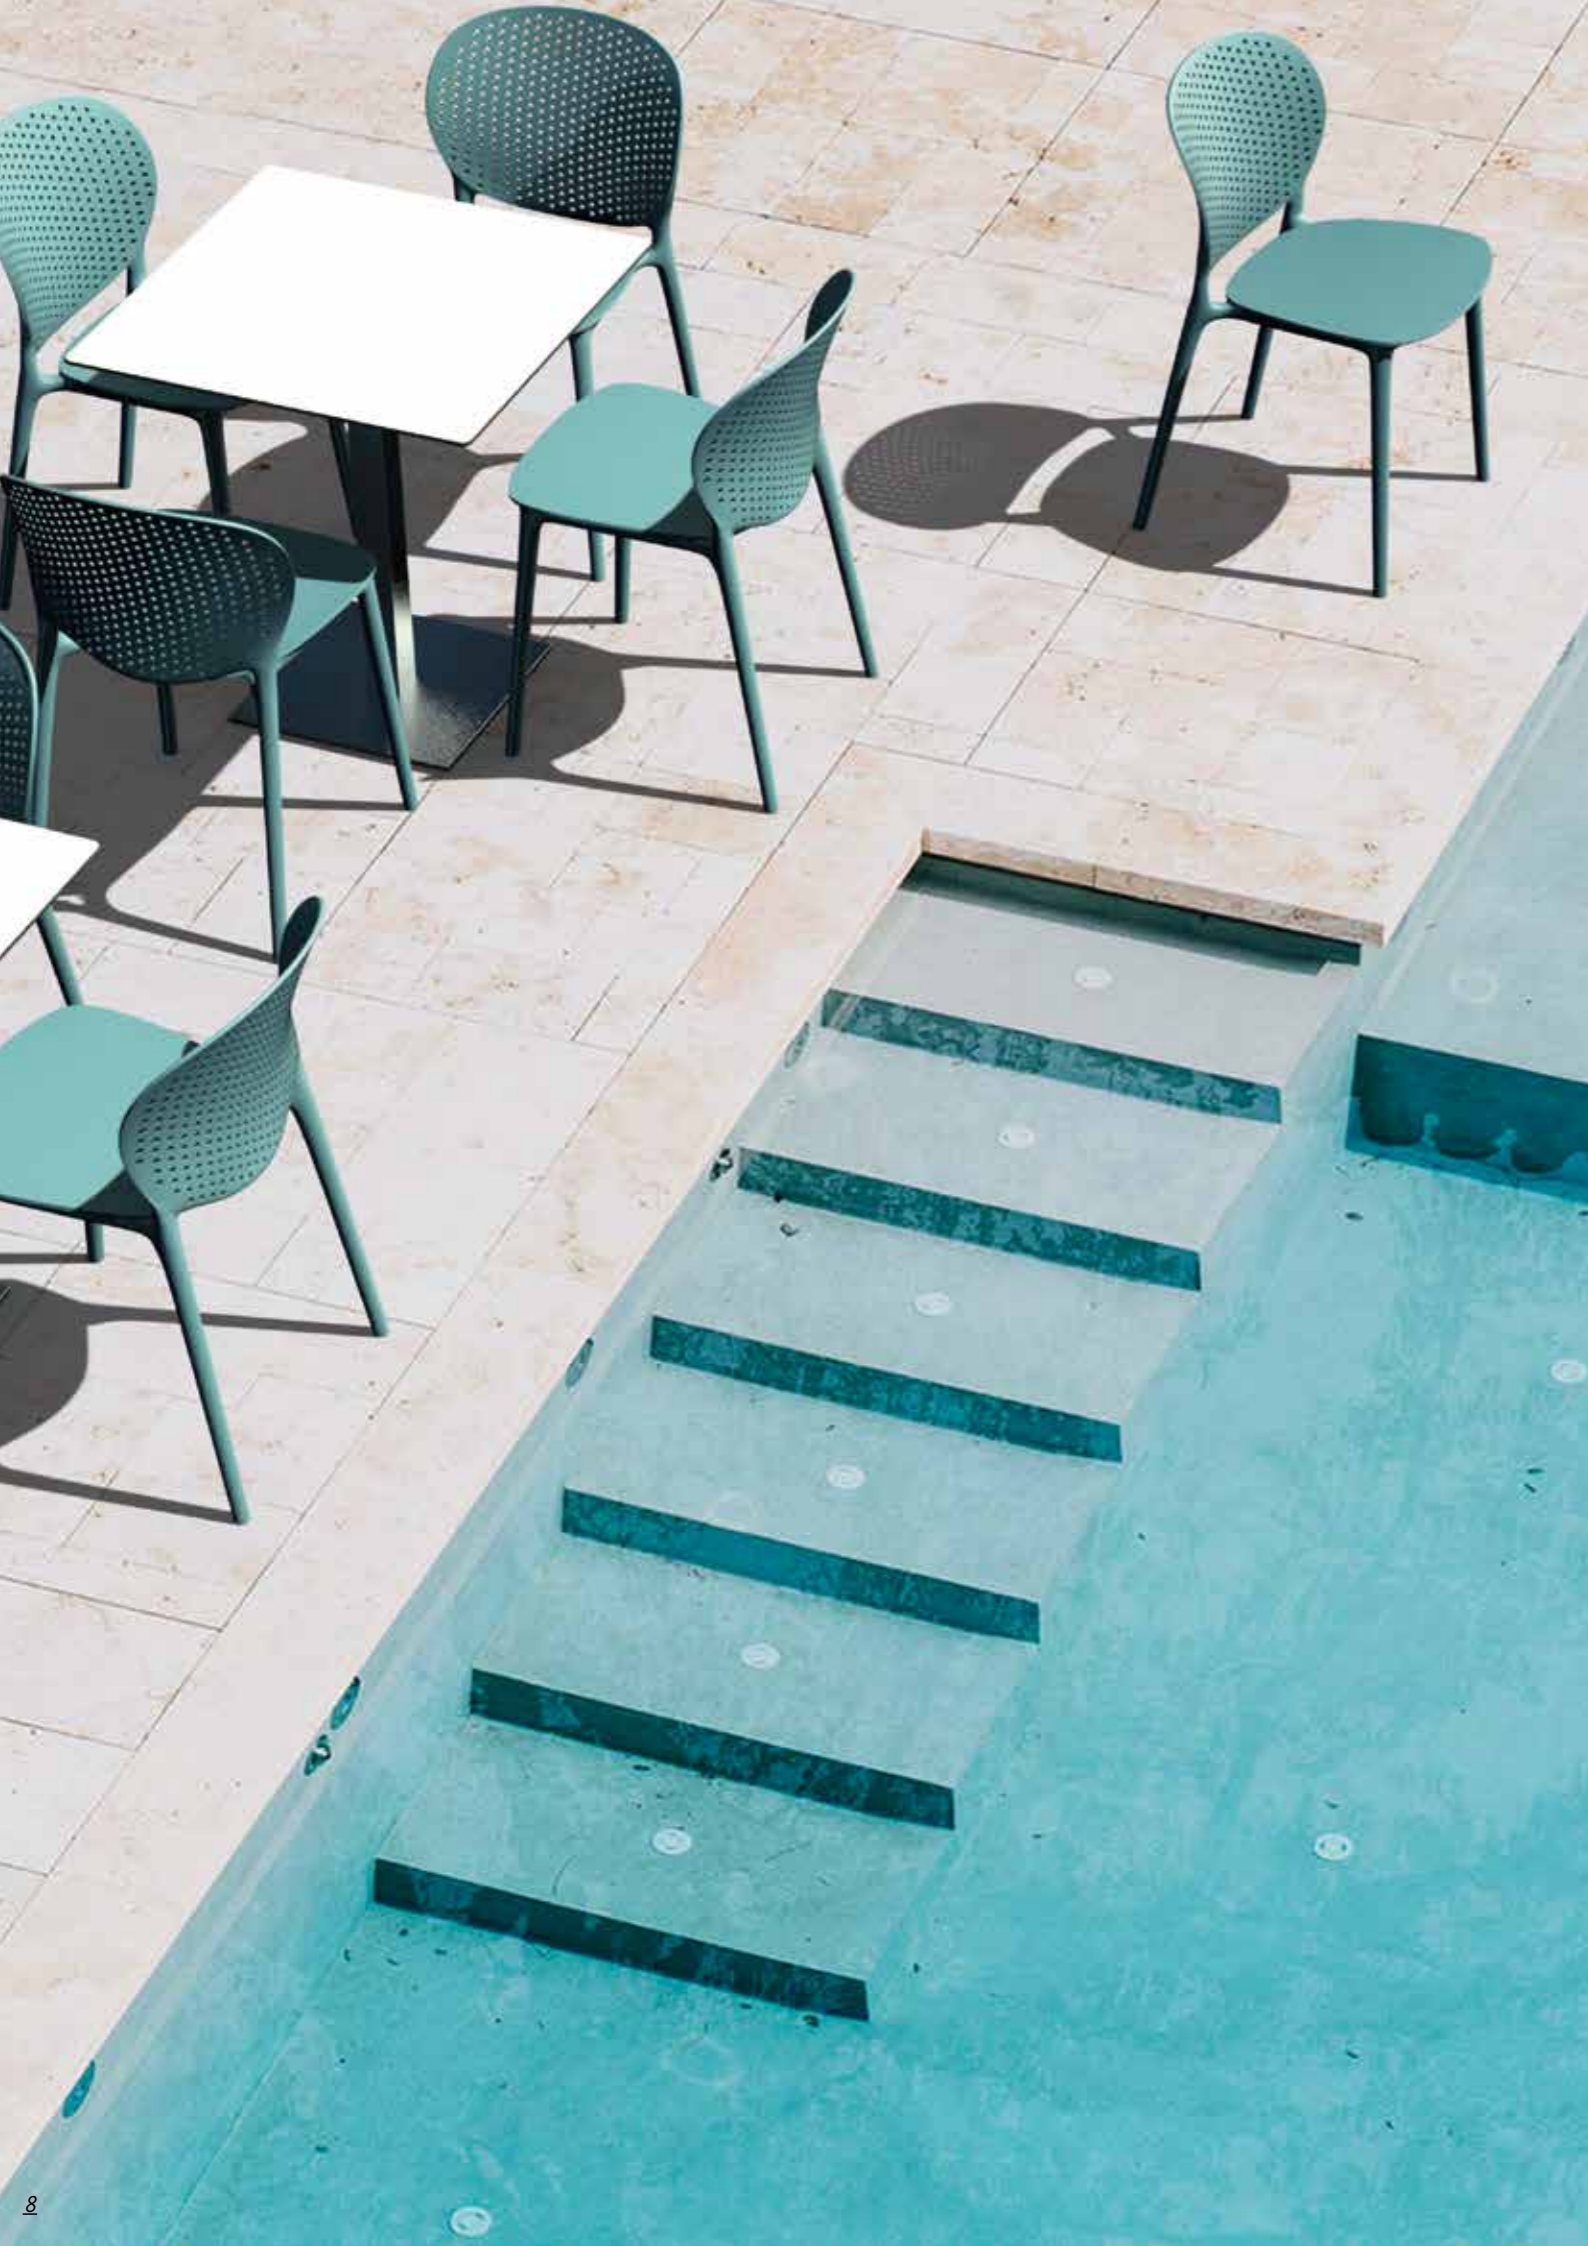

SQUARE è una serie di tavoli bistrot ideali sia per il ristorante che per l'outdoor nella bella finitura inox. Grazie alla forma quadrata del basamento che dà stabilità, può ospitare piani rotondi e quadrati.

PAUL

AMBRA Q

Linee sobrie e un tratto essenziale definiscono questo tavolo versatile e adatto a più contesti. La base separata dalla struttura di appoggio permettono un gioco cromatico armonico e un risultato finale di estrema resistenza agli agenti atmosferici. Disponibile in due forme (rotondo e quadrato) e in una dimensione ridefinisce lo stile dei Bistrot.

Sober lines and essential traits define this versatile table, suitable for various situations.

The base, separated from the support structure, gives special chromatic effects and an extreme resistance to atmospheric agents. It is available in two shapes (round or square), and in one dimension it redefines the Bistrot style.