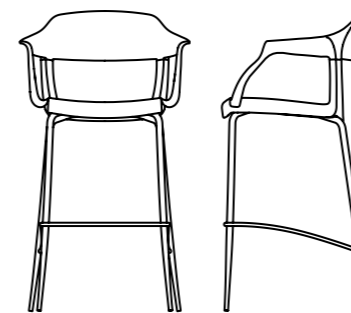

evo bar stool strass-p

(basso/alto low/high)