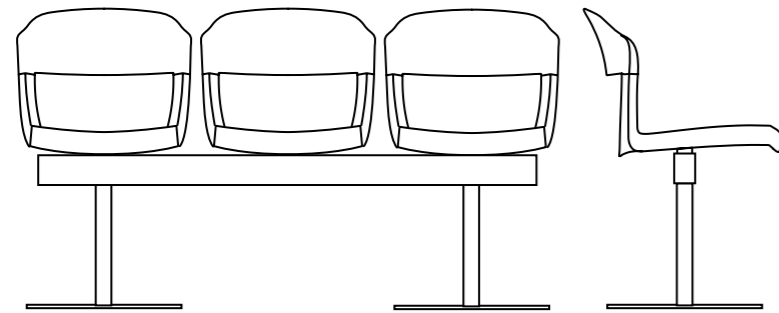

Chair size
Width : 57,5cm
Depth: 43cm
Seat height low/high: 62/ 77cm
Back Height low/high: 102/ 106cm

Materiali
Seduta e schienale in polipropilene.
Struttura in acciaio cromato o verniciato (bianco/ antracite)
tubo 2 mm - ø 18 mm

Materials
Seat and back in polypropylene.
Chromed or painted steel frame (white / anthracite)
tube 2mm (33x10).

Colori Polipropilene/
Polypropylene colors

evo bar stool strass-p

(basso/alto low/high)

Misure sedia
Larghezza: 57,5cm
Profondità: 43cm
Altezza seduta min/max: 62/ 77cm
Altezza bracciolo min/max: 85/ 110cm
Altezza min/max: 96/ 112cm

Chair size
Width : 57,5cm
Depth: 43cm
Seat height low/high: 62/ 77cm
Arms height low/high: 85/ 100cm
Back Height low/high: 96/ 112cm

Materiali
Seduta e schienale in polipropilene.
Struttura in acciaio cromato o verniciato (bianco/ antracite)
tubo 2 mm - ø 18 mm

Materials
Seat and back in polypropylene.
Chromed or painted steel frame (white / anthracite)
tube 2mm (33x10).

Colori Struttura verniciata/
Painted steel frame

strass bench

Disponibile a due, tre o quattro sedute, con la possibilità di sostituire le stesse con pianetto di servizio in HPL bianco.