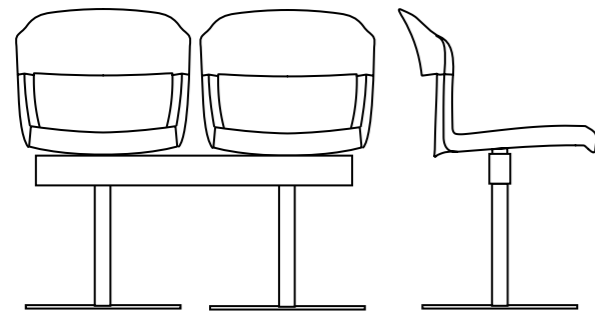

Chair size
Width : 40cm
Depth: 52cm
Seat height low/high: 42,5cm/ 49,5cm
Arms height low/high: 65cm/ 71cm
Back Height low/high : 77,5cm/ 84,5cm

Materiali
Seduta e schienale in polipropilene.
Struttura in acciaio cromato a cinque raggi con ruote.
Altezza regolabile con pistone.

Chair size
Width : 57,5cm
Depth: 43cm
Seat height low/high: 62/ 77cm
Back Height low/high: 102/ 106cm

Materiali
Seduta e schienale in polipropilene.
Struttura in acciaio cromato o verniciato (bianco/ antracite)
tubo 2 mm - ø 18 mm

Chair size
Width : 57,5cm
Depth: 43cm
Seat height low/high: 62/ 77cm
Arms height low/high: 85/ 100cm
Back Height low/high: 96/ 112cm

Materiali
Seduta e schienale in polipropilene.
Struttura in acciaio cromato o verniciato (bianco/ antracite)
tubo 2 mm - ø 18 mm

Materials
Seat and back in polypropylene.
Chromed or painted steel frame (white / anthracite)
tube 2mm (33x10).

Colori Struttura verniciata/
Painted steel frame

strass bench

Disponibile a due, tre o quattro sedute, con la possibilità di sostituire le stesse con pianetto di servizio in HPL bianco.