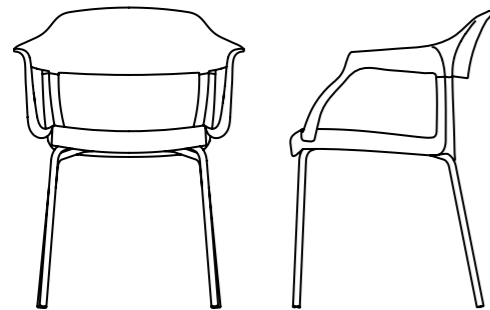

evo strass-p

Misure sedia
Larghezza: 40cm
Profondità: 43cm
Altezza: 79cm
Altezza bracciolo: 67,5cm
Altezza seduta: 47cm

Chair size
Width : 40cm
Depth: 43cm
Height : 79cm
Arms height: 67,5cm
Seat height: 47cm

Materiali
Seduta e schienale in polipropilene.
Struttura in acciaio cromato o verniciato (bianco/ antracite)
tubo 2 mm - ø 18 mm

Materials
Seat and back in polypropylene.
Chromed or painted steel frame (white / anthracite)
tube 2 mm - ø 18 mm

Colori Polipropilene/ Polypropylene colors

- P101 Bianco/ White
- P102 Verde/ Green
- P104 Rosso/ Red
- P105 Antracite/ Anthracite
- P107 Prugna/ Plum
- P108 Tortora/ Dove-grey
- P110 Aquamarina/ Pacific Blue

Colori Struttura verniciata/ Painted steel frames

- Bianco/ White
- Antracite/ Anthracite