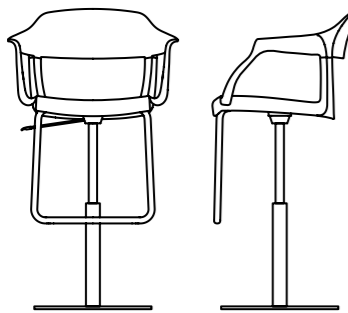

Chair size
Width : 40cm
Depth: 52cm
Seat height low/high: 42,5cm/ 49,5cm
Back Height low/high : 82,5cm/ 89,5cm

Materiali
Seduta e schienale in polipropilene.
Struttura in acciaio cromato a cinque raggi con ruote.
Altezza regolabile con pistone.

Chair size
Width : 40cm
Depth: 52cm
Seat height low/high: 42,5cm/ 49,5cm
Arms height low/high: 65cm/ 71cm
Back Height low/high : 77,5cm/ 84,5cm

Materiali
Seduta e schienale in polipropilene.
Struttura in acciaio cromato a cinque raggi con ruote.
Altezza regolabile con pistone.

Chair size
Width : 40cm
Depth: 43cm
Seat height low/high: 53/ 79cm
Back Height low/high: 93/ 119cm

Materiali
Seduta e schienale in polipropilene.
Struttura in acciaio cromato base ø 44 mm

Materials
Seat and back in polypropylene.
Chromed steel frame - base ø 44cm.

Colori Polipropilene/
Polypropylene colors

evo gas-p

(altezza regolabile/adjustable height)

Misure sedia
Larghezza: 40cm
Profondità: 43cm
Altezza seduta min/max: 56/ 81cm
Altezza bracciolo min/max: 79/ 105cm
Altezza min/max: 89/ 115cm