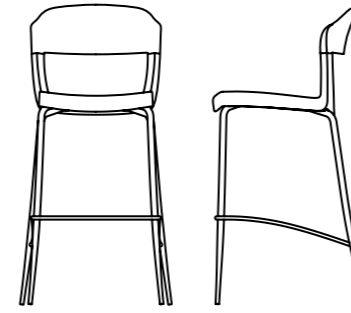

evo bar stool strass

(basso/alto low/high)