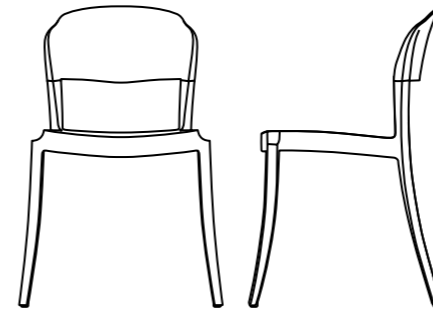

strass bench

Sistema di sedute multiple su barra.
Disponibile a due, tre o quattro sedute, con
la possibilità di sostituire le stesse con
pianetto di servizio in HPL bianco. Ideale per
arredare spazi dedicati all'attesa.

*Beam-type multiple seating system. The beam can
take two, three or four seats, according to
requirements, with the possibility of replacing
seats with white HPL table-top. It is an ideal
solution for very large waiting areas.*

grafici schemi tecnici

diagrams and technical schemes

strass

Misure sedia
Larghezza: 47cm
Profondità: 52cm
Altezza: 82cm
Altezza seduta: 46cm

Chair size
Width : 47cm
Depth: 52cm
Height : 82cm
Seat height: 46cm

Materiali
Seduta e schienale in polipropilene.

Materials
Seat and back in polypropylene.

strass-p

Misure sedia
Larghezza: 56cm
Profondità: 59cm
Altezza: 79cm
Altezza bracciolo: 68/ 74cm
Altezza seduta: 46cm