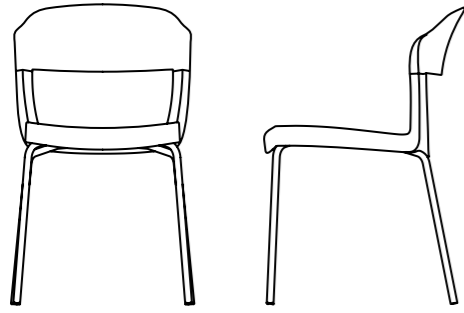

Materiali
Seduta e schienale in polipropilene.

Materials
Seat and back in polypropylene.

strass-p

Misure sedia
Larghezza: 56cm
Profondità: 59cm
Altezza: 79cm
Altezza bracciolo: 68/ 74cm
Altezza seduta: 46cm

Chair size
Width : 56cm
Depth: 59cm
Height : 79cm
Arms height: 68/ 74cm
Seat height: 46cm

Materiali
Seduta e schienale in polipropilene.

Materials
Seat and back in polypropylene.

Colori Polipropilene/ Polypropylene colors

evo strass

Misure sedia
Larghezza: 40cm
Profondità: 43cm
Altezza: 83cm
Altezza seduta: 47cm

Chair size
Width : 40cm
Depth: 43cm
Height : 83cm
Seat height: 47cm

Materiali
Seduta e schienale in polipropilene.
Struttura in acciaio cromato o verniciato (bianco/ antracite)
tubo 2 mm - ø 18 mm