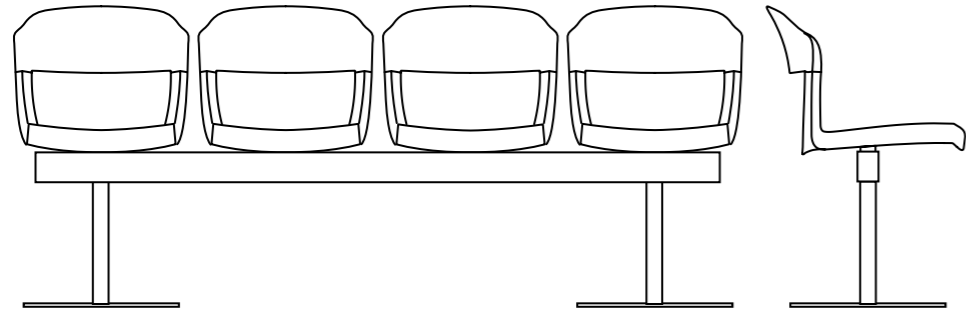

Chair size
Width : 40cm
Depth: 52cm
Seat height low/high: 42,5cm/ 49,5cm
Arms height low/high: 65cm/ 71cm
Back Height low/high : 77,5cm/ 84,5cm

Materiali
Seduta e schienale in polipropilene.
Struttura in acciaio cromato a cinque raggi con ruote.
Altezza regolabile con pistone.

Chair size
Width : 57,5cm
Depth: 43cm
Seat height low/high: 62/ 77cm
Back Height low/high: 102/ 106cm

Materiali
Seduta e schienale in polipropilene.
Struttura in acciaio cromato o verniciato (bianco/ antracite)
tubo 2 mm - ø 18 mm

Chair size
Width : 57,5cm
Depth: 43cm
Seat height low/high: 62/ 77cm
Arms height low/high: 85/ 100cm
Back Height low/high: 96/ 112cm

Materiali
Seduta e schienale in polipropilene.
Struttura in acciaio cromato o verniciato (bianco/ antracite)
tubo 2 mm - ø 18 mm

Materials
Seat and back in polypropylene.
Chromed or painted steel frame (white / anthracite)
tube 2mm (33x10).

Colori Struttura verniciata/
Painted steel frame

strass bench

Disponibile a due, tre o quattro sedute, con la possibilità di sostituire le stesse con pianetto di servizio in HPL bianco.