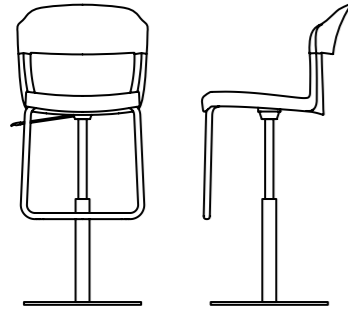

evo gas

(altezza regolabile/adjustable height)