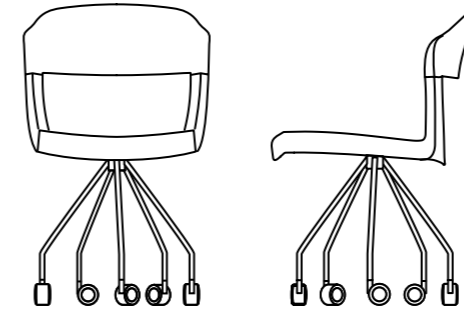

Chair size
Width : 40cm
Depth: 43cm
Height : 79cm
Arms height: 67,5cm
Seat height: 47cm

Materiali
Seduta e schienale in polipropilene.
Struttura in acciaio cromato o verniciato (bianco/ antracite)
tubo 2 mm - ø 18 mm

Colori Struttura verniciata/ Painted steel frames

-  Bianco/ White
-  Antracite/ Anthracite

ska evo strass

(altezza regolabile/adjustable height)

Misure sedia
Larghezza: 40cm
Profondità: 52cm
Altezza seduta min/max:
42,5cm/ 49,5cm
Altezza min/max: 82,5cm/ 89,5cm

Chair size
Width : 40cm
Depth: 52cm
Seat height low/high: 42,5cm/ 49,5cm
Back Height low/high : 82,5cm/ 89,5cm

Materiali
Seduta e schienale in polipropilene.
Struttura in acciaio cromato a cinque raggi con ruote.
Altezza regolabile con pistone.