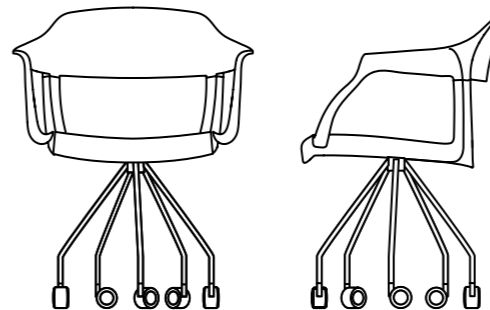

ska evo strass-p

(altezza regolabile/adjustable height)

Misure sedia
Larghezza: 40cm
Profondità: 52cm
Altezza seduta min/max: 42,5cm/ 49,5cm
Altezza bracciolo min/max: 65cm/ 71cm
Altezza min/max: 77,5cm/ 84,5cm

Chair size
Width : 40cm
Depth: 52cm
Seat height low/high: 42,5cm/ 49,5cm
Arms height low/high: 65cm/ 71cm
Back Height low/high : 77,5cm/ 84,5cm

Materiali
Seduta e schienale in polipropilene.
Struttura in acciaio cromato a cinque raggi con ruote.
Altezza regolabile con pistone.

Materials
Seat and back in polypropylene.
Chromed steel frame with 5 spokes with wheels.
Adjustable in height with gas mechanism.