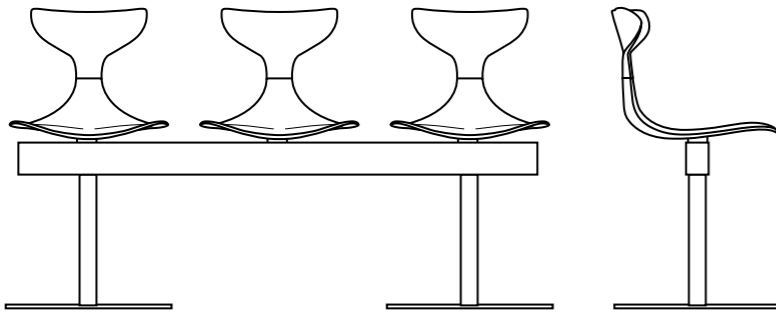

PUNK BENCH

Disponibile a due, tre o quattro sedute, con la possibilità di sostituire le stesse con pianetto di servizio in HPL bianco.

The beam can take two, three or four seats, according to requirements, with the possibility of replacing seats with white HPL table-top.

Misure panca

Larghezza: 94/ 194cm
Profondità: 50cm
Altezza: 79cm
Altezza seduta: 45,5cm

Bench size

Width : 94/ 194cm
Depth: 50cm
Height : 79cm
Seat height: 45,5cm

Materiali

Seduta in polipropilene.
Schienale in policarbonato.
Struttura in acciaio cromato o verniciato, base Ø 44cm.

Materials

Seat in polypropylene.
Back in polycarbonate.
Chromed or painted steel frame base Ø 44cm.

Colori Policarbonato/ Polycarbonate colors

- 0001 Trasparente/
  Trasparent
- 0002 Verde Trasparente/
  Green Trasparent
- 0003 Arancio Trasparente/
  Orange Trasparent
- 0004 Rosso Trasparente/
  Red Trasparent
- 0005 Antracite/
  Anthracite
- 0007 Bianco lucido/
  Polished white
- 0008 Nero lucido/
  Polished black

Colori Polipropilene/ Polypropylene colors

- P001 Bianco/
  White
- P002 Verde/
  Green
- P003 Arancio/
  Orange
- P004 Rosso/ Red
- P005 Antracite/
  Anthracite
- P007 Tortora/
  Dove-grey

Colori Struttura verniciata/ Painted steel frame

- Bianco/ White
- Antracite/ Anthracite