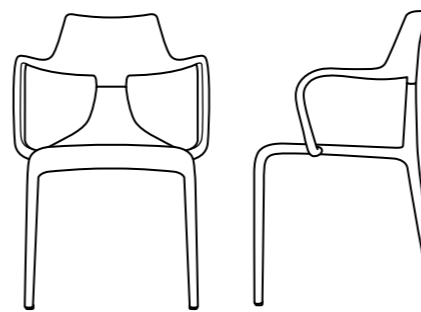

GRAFICI

SCHEMI TECNICI

DIAGRAMS AND TECHNICAL SCHEMES

PUNK

Misure sedia

Larghezza: 47cm
 Profondità: 53cm
 Altezza: 81cm
 Altezza seduta: 46cm

Materiali

Seduta in Polipropilene.
 Schienali in Policarbonato.

Chair size

Width : 47cm
 Depth: 53cm
 Height : 81cm
 Seat height: 46cm

Materials

Seat in polypropylene.
 Back in polycarbonate.

Colori Policarbonato/ Polycarbonate colors

-  0001 Trasparente/
Transparent
-  0002 Verde Trasparente/
Green Transparent
-  0003 Arancio Trasparente/
Orange Transparent
-  0004 Rosso Trasparente/
Red Transparent
-  0005 Antracite/
Anthracite
-  0007 Bianco lucido/
Polished white
-  0008 Nero lucido/
Polished black

SHARK

Misure sedia

Larghezza: 58cm
 Profondità: 53cm
 Altezza: 81cm
 Altezza bracciolo: 69cm
 Altezza seduta: 46cm

Materiali

Seduta e schienale in
 polipropilene.

Chair size

Width : 58cm
 Depth: 53cm
 Height : 81cm
 Arms height: 69cm
 Seat height: 46cm