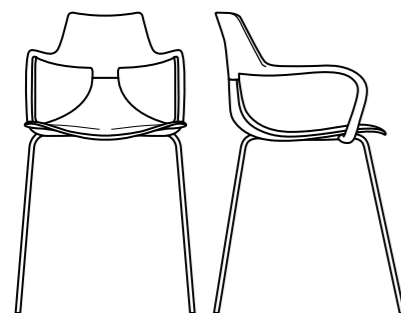

STEAM PUNK

Misure sedia

Larghezza: 50cm
Profondità: 50cm
Altezza: 79cm
Altezza seduta: 45,5cm

Chair size

Width : 50cm
Depth: 50cm
Height : 79cm
Seat height: 45,5cm

Materiali

Seduta in polipropilene.
Schienale in policarbonato.
Struttura in acciaio cromato
tubo 2mm - ø18mm

Materials

Seat in polypropylene.
Back in polycarbonate.
Chromed steel frame
tube 2mm - ø 18 mm.

Colori Policarbonato/ Polycarbonate colors

SKA PUNK

Misure sedia

Larghezza: 47cm
Profondità: 47cm
Altezza: 80cm
Altezza seduta: 45,5cm

Chair size

Width : 47cm
Depth: 47cm
Height : 80cm
Seat height: 45,5cm

Materiali

Seduta in polipropilene.
Schienale in policarbonato.
Struttura in acciaio cromato
a cinque raggi con ruote.

Materials

Seat in polypropylene.
Back in polycarbonate.
Chromed steel frame with 5
spokes with wheels.

Colori Policarbonato/ Polycarbonate colors

IRON SHARK

Misure sedia

Larghezza: 56cm
Profondità: 50cm
Altezza: 78cm
Altezza bracciolo: 69 cm
Altezza seduta: 45,5cm

Chair size

Width : 56cm
Depth: 50cm
Height : 78cm
Arms height: 69cm
Seat height: 45,5cm