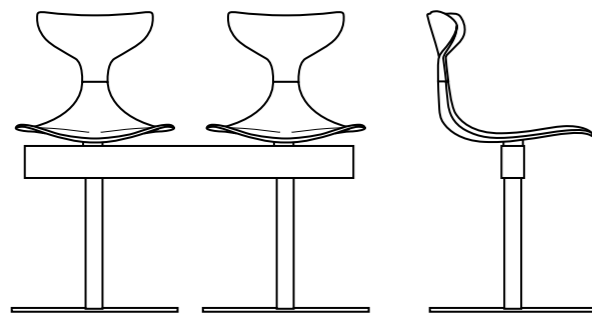

PUNK BENCH

Disponibile a due, tre o quattro sedute, con la possibilità di sostituire le stesse con pianetto di servizio in HPL bianco.

The beam can take two, three or four seats, according to requirements, with the possibility of replacing seats with white HPL table-top.

Misure panca

Larghezza: 94/ 194cm
Profondità: 50cm
Altezza: 79cm
Altezza seduta: 45,5cm

Bench size

Width : 94/ 194cm
Depth: 50cm
Height : 79cm
Seat height: 45,5cm

Materiali

Seduta in polipropilene.
Schienale in policarbonato.
Struttura in acciaio cromato o verniciato, base Ø 44cm.

Materials

Seat in polypropylene.
Back in polycarbonate.
Chromed or painted steel frame base Ø 44cm.

Colori Policarbonato/ Polycarbonate colors

- 0001 Trasparente/
  Trasparent
- 0002 Verde Trasparente/
  Green Trasparent
- 0003 Arancio Trasparente/
  Orange Trasparent
- 0004 Rosso Trasparente/
  Red Trasparent
- 0005 Antracite/
  Anthracite
- 0007 Bianco lucido/
  Polished white
- 0008 Nero lucido/
  Polished black

Colori Polipropilene/ Polypropylene colors

- P001 Bianco/
  White
- P002 Verde/
  Green
- P003 Arancio/
  Orange
- P004 Rosso/ Red
- P005 Antracite/
  Anthracite
- P007 Tortora/
  Dove-grey

Colori Struttura verniciata/ Painted steel frame

- Bianco/ White
- Antracite/ Anthracite