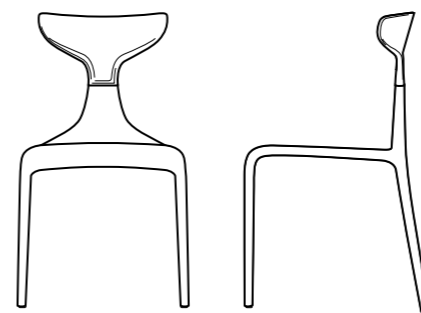

The swivel version of Punk&Shark further accentuates the strength of the sign and the vitality of the project, suggesting new ways of employment in a study or an office.

PUNK BENCH

Sistema di sedute multiple su barra.
Disponibile a due, tre o quattro sedute, con
la possibilità di sostituire le stesse con
pianetto di servizio in HPL bianco. Ideale per
arredare spazi dedicati all'attesa.

*Beam-type multiple seating system. The beam can
take two, three or four seats, according to
requirements, with the possibility of replacing
seats with white HPL table-top. It is an ideal
solution for waiting areas.*

GRAFICI

SCHEMI TECNICI

DIAGRAMS AND TECHNICAL SCHEMES

PUNK

Misure sedia

Larghezza: 47cm
 Profondità: 53cm
 Altezza: 81cm
 Altezza seduta: 46cm

Materiali

Seduta in Polipropilene.
 Schienali in Policarbonato.

Chair size

Width : 47cm
 Depth: 53cm
 Height : 81cm
 Seat height: 46cm

Materials

Seat in polypropylene.
 Back in polycarbonate.

Colori Policarbonato/ Polycarbonate colors

-  0001 Trasparente/
Transparent
-  0002 Verde Trasparente/
Green Transparent
-  0003 Arancio Trasparente/
Orange Transparent
-  0004 Rosso Trasparente/
Red Transparent
-  0005 Antracite/
Anthracite
-  0007 Bianco lucido/
Polished white
-  0008 Nero lucido/
Polished black