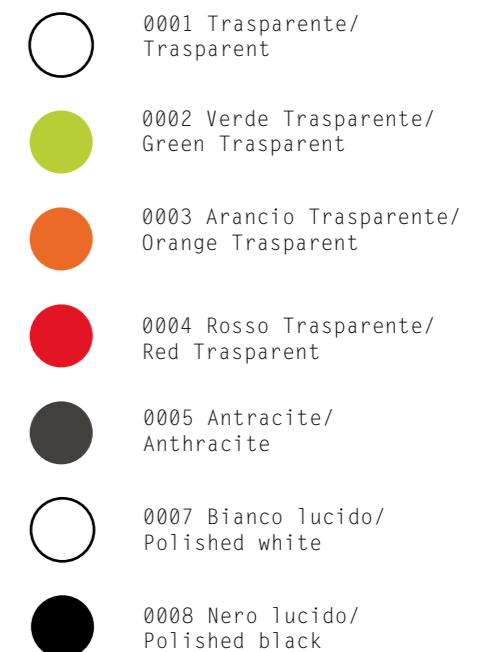

Colori Policarbonato/ Polycarbonate colors