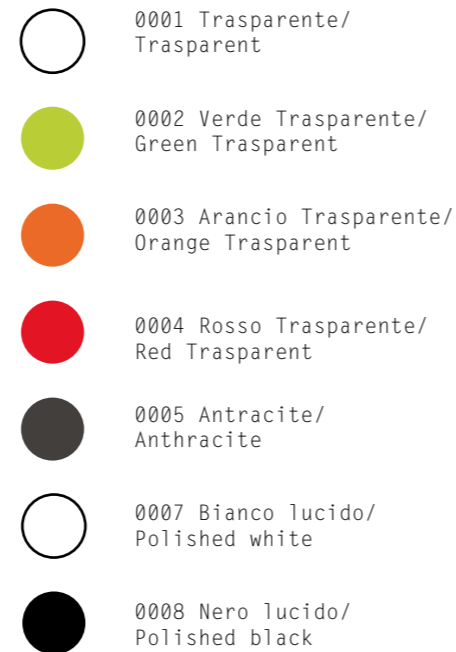

Colori Policarbonato/ Polycarbonate colors