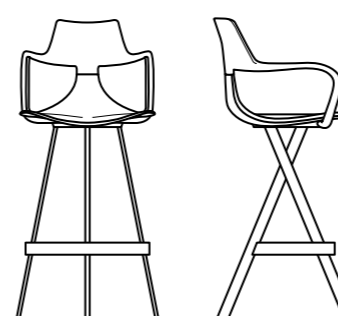

RIVET SHARK (ALTEZZA REGOLABILE/ADJUSTABLE HEIGHT)

Misure sgabello

Larghezza: 56cm
Profondità: 48cm
Altezza min/max: 88/ 113cm
Altezza bracciolo min/max:
75/ 101,5cm
Altezza seduta min/max: 54/ 80cm
Distanza tra i braccioli: 55cm

Bar stool size

Width : 56cm
Depth: 48cm
Height low/high: 88/ 113cm
Arms height low/high: 75/101,5cm
Seat height low/high: 54/80cm
Distance between armrests: 55cm

Materiali

Seduta e schienale in
polipropilene.
Struttura in acciaio cromato
base Ø 44cm.

CYBER SHARK (BASSO/ALTO LOW/HIGH)

Misure sgabello

Larghezza min/max: 56/ 57cm
Profondità min/max: 48,5/ 52cm
Altezza min/max: 96/ 106cm
Altezza bracciolo min/max: 84/93 cm
Altezza seduta min/max : 62/ 72cm