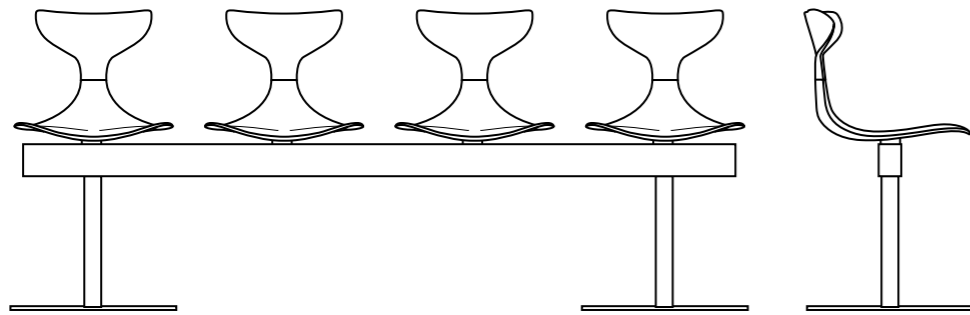

PUNK BENCH

Disponibile a due, tre o quattro sedute, con la possibilità di sostituire le stesse con pianetto di servizio in HPL bianco.

The beam can take two, three or four seats, according to requirements, with the possibility of replacing seats with white HPL table-top.

Misure panca

Larghezza: 94/ 194cm
Profondità: 50cm
Altezza: 79cm
Altezza seduta: 45,5cm

Bench size

Width : 94/ 194cm
Depth: 50cm
Height : 79cm
Seat height: 45,5cm

Materiali

Seduta in polipropilene.
Schienale in policarbonato.
Struttura in acciaio cromato o verniciato, base Ø 44cm.

Materials

Seat in polypropylene.
Back in polycarbonate.
Chromed or painted steel frame base Ø 44cm.

Colori Policarbonato/ Polycarbonate colors

- 0001 Trasparente/
  Trasparent
- 0002 Verde Trasparente/
  Green Trasparent
- 0003 Arancio Trasparente/
  Orange Trasparent
- 0004 Rosso Trasparente/
  Red Trasparent
- 0005 Antracite/
  Anthracite
- 0007 Bianco lucido/
  Polished white
- 0008 Nero lucido/
  Polished black

Colori Polipropilene/ Polypropylene colors

- P001 Bianco/
  White
- P002 Verde/
  Green
- P003 Arancio/
  Orange
- P004 Rosso/ Red
- P005 Antracite/
  Anthracite
- P007 Tortora/
  Dove-grey

Colori Struttura verniciata/ Painted steel frame

- Bianco/ White
- Antracite/ Anthracite