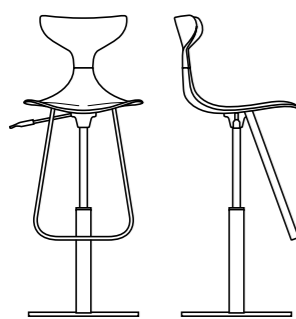

Chair size

Width : 47cm
Depth: 47cm
Height : 80cm
Seat height: 45,5cm

Materiali

Seduta in polipropilene.
Schienale in policarbonato.
Struttura in acciaio cromato
a cinque raggi con ruote.

Materials

Seat in polypropylene.
Back in polycarbonate.
Chromed steel frame with 5
spokes with wheels.

SKA SHARK

Misure sedia

Larghezza: 56cm
Profondità: 47cm
Altezza: 79cm
Altezza bracciolo: 69cm
Altezza seduta: 45,5cm

Chair size

Width : 56cm
Depth: 47cm
Height : 79cm
Arms height: 69cm
Seat height: 45,5cm

Materiali

Seduta e schienale in
polipropilene.
Struttura in acciaio cromato
a cinque raggi con ruote.

Materials

Seat and back in
polypropylene.
Chromed steel frame with 5
spokes with wheels.

Colori Polipropilene/ Polypropylene colors

RIVET PUNK (ALTEZZA REGOLABILE/ADJUSTABLE HEIGHT)

Misure sgabello

Larghezza: 44,5cm
Profondità: 47cm
Altezza min/max: 89/ 114cm
Altezza seduta min/max: 54/ 80cm

Bar stool size

Width : 44,5cm
Depth: 47cm
Back Height low/high: 89/ 114cm
Seat height low/high: 54/ 80cm