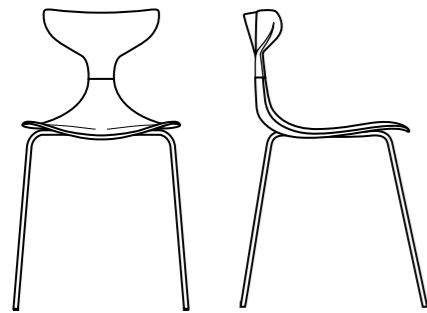

GRAFICI

SCHEMI TECNICI

DIAGRAMS AND TECHNICAL SCHEMES

PUNK

Misure sedia

Larghezza: 47cm
 Profondità: 53cm
 Altezza: 81cm
 Altezza seduta: 46cm

Materiali

Seduta in Polipropilene.
 Schienali in Policarbonato.

Chair size

Width : 47cm
 Depth: 53cm
 Height : 81cm
 Seat height: 46cm

Materials

Seat in polypropylene.
 Back in polycarbonate.

Colori Policarbonato/ Polycarbonate colors

-  0001 Trasparente/
Transparent
-  0002 Verde Trasparente/
Green Transparent
-  0003 Arancio Trasparente/
Orange Transparent
-  0004 Rosso Trasparente/
Red Transparent
-  0005 Antracite/
Anthracite
-  0007 Bianco lucido/
Polished white
-  0008 Nero lucido/
Polished black

SHARK

Misure sedia

Larghezza: 58cm
 Profondità: 53cm
 Altezza: 81cm
 Altezza bracciolo: 69cm
 Altezza seduta: 46cm

Materiali

Seduta e schienale in
 polipropilene.

Chair size

Width : 58cm
 Depth: 53cm
 Height : 81cm
 Arms height: 69cm
 Seat height: 46cm

STEAM PUNK

Misure sedia

Larghezza: 50cm
Profondità: 50cm
Altezza: 79cm
Altezza seduta: 45,5cm

Chair size

Width : 50cm
Depth: 50cm
Height : 79cm
Seat height: 45,5cm

Materiali

Seduta in polipropilene.
Schienale in policarbonato.
Struttura in acciaio cromato
tubo 2mm - ø18mm