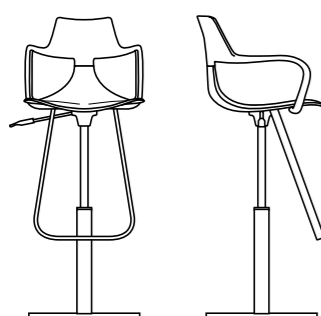

Chair size

Width : 47cm
Depth: 47cm
Height : 80cm
Seat height: 45,5cm

Materiali

Seduta in polipropilene.
Schienale in policarbonato.
Struttura in acciaio cromato
a cinque raggi con ruote.

Materials

Seat in polypropylene.
Back in polycarbonate.
Chromed steel frame with 5
spokes with wheels.

CYBER PUNK (BASSO/ALTO LOW/HIGH)

Misure sgabello

Larghezza min/max: 47/ 57cm
Profondità min/max: 48,5/ 52cm
Altezza min/max: 97/ 107cm
Altezza seduta min/max: 62/ 72cm

Bar stool size

Width low/high :47/ 57cm
Depth low/high: 48,5/ 52cm
Height low/high: 97/ 107cm
Seat height low/high: 62/ 72cm

Materiali

Seduta in polipropilene.
Schienale in policarbonato.
Struttura in acciaio cromato
tubo ovale 2mm (33x10).

Materials

Seat in polypropylene.
Back in polycarbonate.
Chromed steel frame
tube 2mm (33x10).

RIVET SHARK (ALTEZZA REGOLABILE/ADJUSTABLE HEIGHT)

Misure sgabello

Larghezza: 56cm
Profondità: 48cm
Altezza min/max: 88/ 113cm
Altezza bracciolo min/max:
75/ 101,5cm
Altezza seduta min/max: 54/ 80cm
Distanza tra i braccioli: 55cm