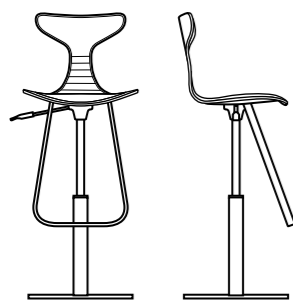

Bar stool size

Width : 56cm
Depth: 48cm
Height low/high: 88/ 113cm
Arms height low/high: 75/101,5cm
Seat height low/high: 54/80cm
Distance between armrests: 55cm

Materiali

Seduta e schienale in
polipropilene.
Struttura in acciaio cromato
base Ø 44cm.

Bar stool size

Width low/high :56/ 57cm
Depth low/high: 48,5/ 52cm
Height low/high : 96/ 106cm
Arms height low/high: 84/ 93cm
Seat height low/high: 62/ 72cm

Materiali

Seduta e schienale in
polipropilene.
Struttura in acciaio cromato
tubo ovale 2mm (33x10).

STEAM PUNK P

Misure sedia

Larghezza: 50cm
Profondità: 50cm
Altezza: 79cm
Altezza seduta: 45,5cm

Chair size

Width : 50cm
Depth: 50cm
Back Height : 79cm
Seat height: 45,5cm

Materiali

Seduta in multistrato di legno.
Rivestimento con pelle alpina o eco-pelle.
Struttura in acciaio cromato tubo 2mm - Ø 18 mm.

Materials

Seat in multilayer wood.
Padding with pelle Alpina or Ecoleather (as from catalogue)
Chromed steel frame tube 2mm - Ø 18 mm.

RIVET PUNK P (ALTEZZA REGOLABILE/ADJUSTABLE HEIGHT)

Misure sgabello

Larghezza: 44,5cm
Profondità: 47cm
Altezza min/max: 89/ 114cm
Altezza seduta min/max: 54/ 80cm