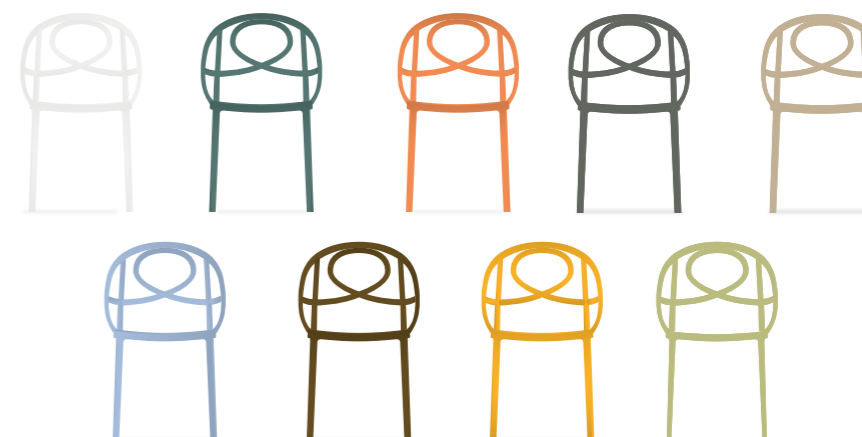

Entrecôte 300 gr. sauce
au choix - frites maison
et salade 18,70

...Perfect for Outdoor

Perfetta per
l'Esterno...

Photo by Janus et Cie - courtesy of Kristi Will Design

Grafici e schemi tecnici
 Diagrams and technical schemes

ETOILE

Dimensioni / Size
 l 51 p 57,5 h 84 hs 44 cm

Materiali / Materials
 Polipropilene / Polypropylene

ETOILE P

Dimensioni / Size
 l 57 p 57,5 h 84 hs 44 ab: 69 cm

Materiali / Materials
 Polipropilene / Polypropylene